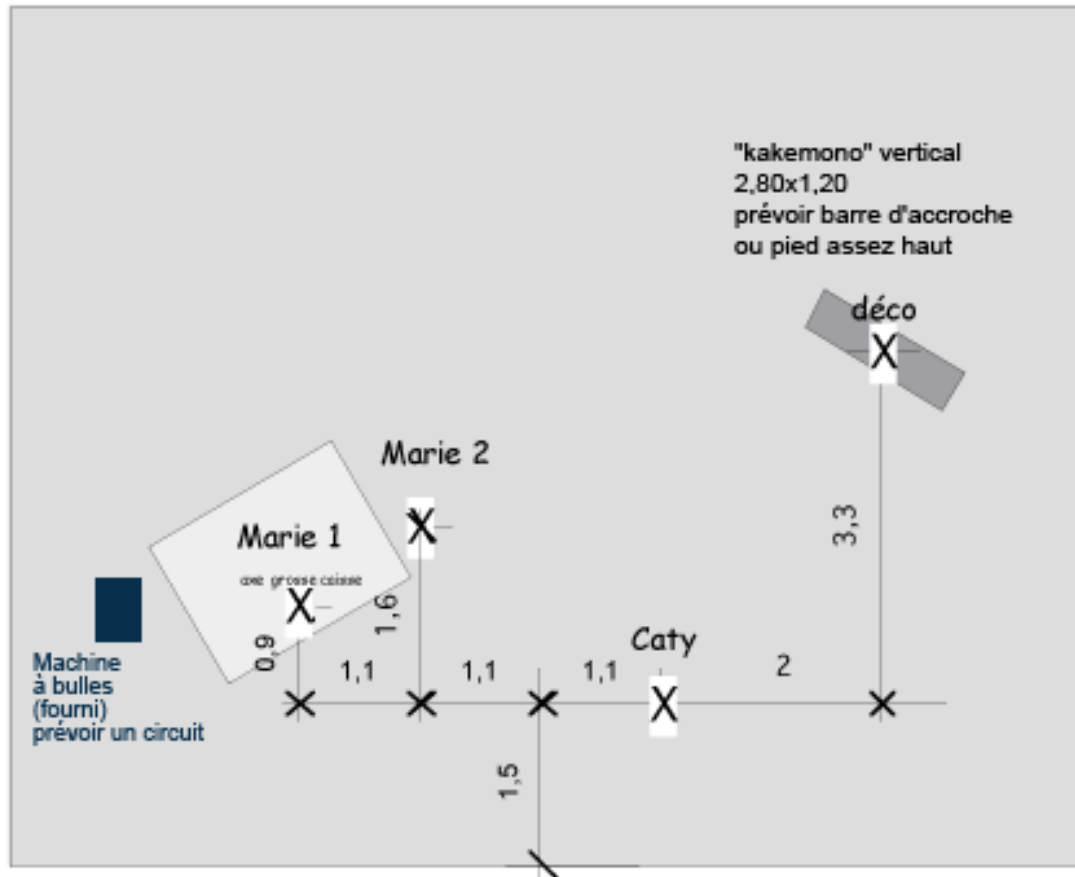

« Les Histoires de Zoé »

Catherine Fontaine & Marie

Fiche technique (maj. 02/03/2012)

PLATEAU

Plan de scène : (min. 6m x 5m)

ECLAIRAGE

projecteur	nombre	gélatine	Note...
PC1000	13	4xL204	
		5xL126	fonctionnent sur le même circuit
		4XL139	Au sol
PC2000	2	2xL119	fonctionnent sur le même circuit
PAR CP61	4	L134	
PAR CP62	6	L135	fonctionnent sur le même circuit
BT 250	4	2xG320	
		2xG350	
Une machine à fumée			

Gradateur : 36 circuits

Pupitre : 36 circuits programmables type Avab